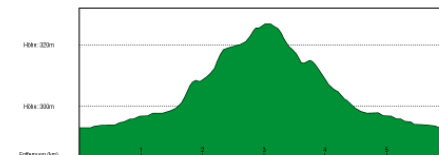

Wegemarkierung:
Fränkischer Albverein e.V. / TCB Buckenhof e.V., Skiabteilung /
Uttenreuther Fitness Forum e.V. / Gemeinde Kalchreuth