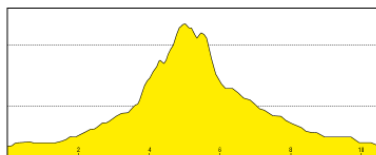

Wegemarkierung:
Fränkischer Albverein e.V. / TCB Buckenhof e.V., Skiabteilung /
Uttenreuther Fitness Forum e.V. / Gemeinde Kalchreuth