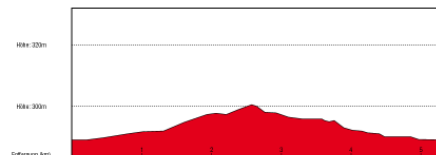

Wegemarkierung:
Fränkischer Albverein e.V. / TCB Buckenhof e.V., Skiabteilung /
Uttenreuther Fitness Forum e.V. / Gemeinde Kalchreuth