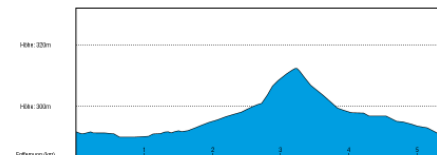

Wegemarkierung:
Fränkischer Albverein e.V. / TCB Buckenhof e.V., Skiabteilung /
Uttenreuther Fitness Forum e.V. / Gemeinde Kalchreuth